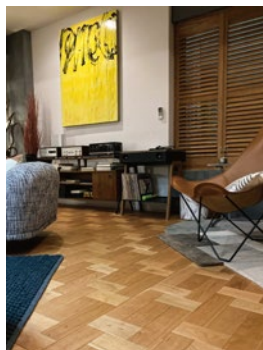

美しい木も隠らず。
銘樹
MEIJYU

詳しい製品情報はこちらから ▶

銘樹スペシャルサイト

<https://www.eidai.com/product/flooring/meijyu/>

360°

ドラマセットの360°ビューはこちらから ▶

<https://www.eidai.com/news/backnumber/news20230712.html>