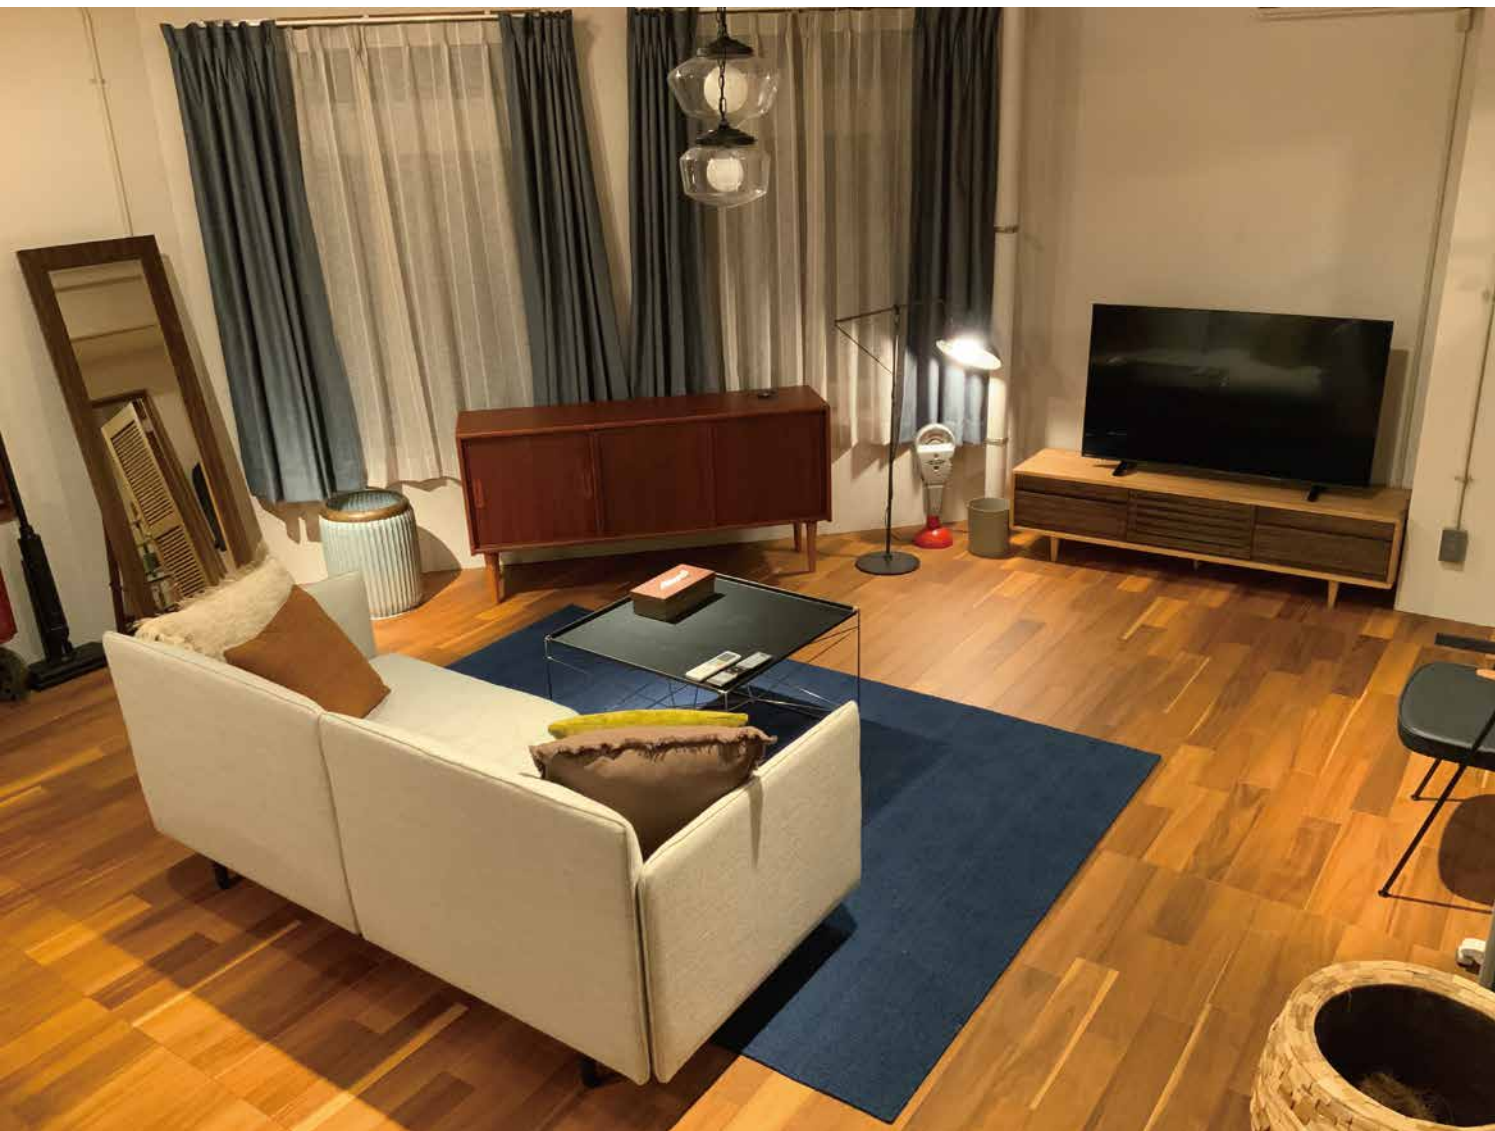

ドラマセット採用製品
銘樹モクトーン
3P タイプ アカシア

TBS 金曜ドラマ
100万回言えばよかった

放送期間
2023年1月～3月

「中古マンションをリノベーションした、
無骨な部分を残しつつ暖かみのある空間」
という設定で、主人公の部屋に当社床材が採用されました。
アカシアの落ち着いた色味と表情のある木目が、
デザイナー様が設定した部屋のキーカラーである
“ブルー” と非常にマッチしており、暖かみのある
空間を演出しています。